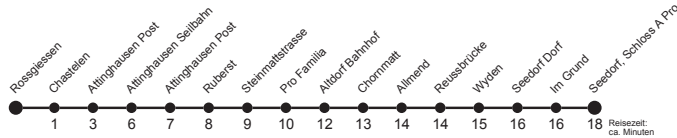

A bis Altdorf Teilsenkmal

B bis Flüelen Hauptplatz

C fährt nur Freitag, besonderer Fahrschein erforderlich

D Besonderer Fahrschein erforderlich

Rossgiessen >>> Seedorf, Schloss A Pro

4

oV-Live

Gültig ab 14.12.2014