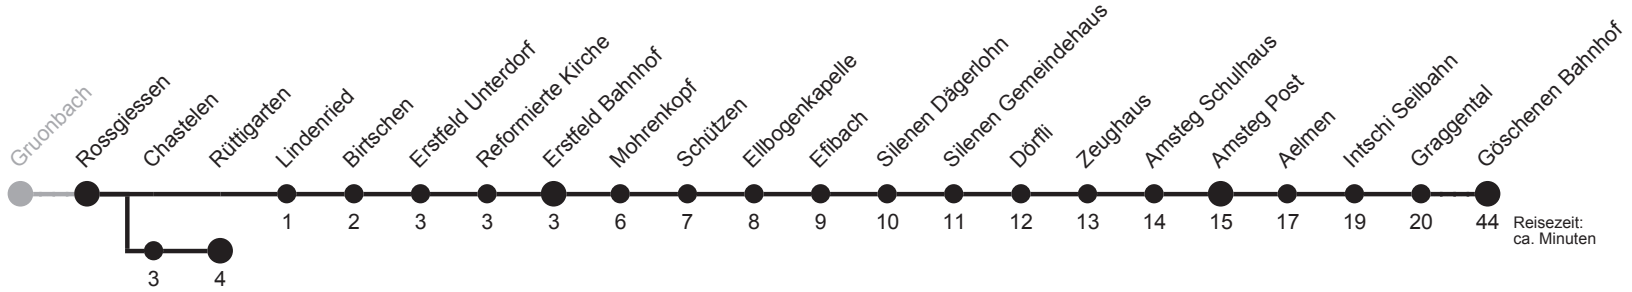

AUTO AG URI
BEWEGT

Rossgiessen ►► Göschenen Bahnhof

1

öV-Live

Reisezeit:
ca. Minuten

Gültig ab 14.12.2014

	Montag - Freitag	Samstag	Sonn- und Feiertag	
5h		52	52	5h
6h	15 _D 37 _C 53	15 _C 53	53	6h
7h	07 _C 52 _B	07 _C 22 37 _C 52 _B	22	7h
8h	22 37 _A 52 _B	22 37 _A 52 _B	07 _B 22 37 _A	8h
9h	22 37 _A 52 _B	22 37 _A 52 _B	07 _B 22 37 _A	9h
10h	22 37 _A 52 _B	22 37 _A 52 _B	07 _B 22 37 _A 52 _B	10h
11h	07 _C 22 52 _C	07 _C 22 37 _A 52 _C	22 37 _A 52 _B	11h
12h	07 _C 22 37 _C 52 _C	07 _B 22 37 _A 52 _C	07 _B 22 37 _A 52 _B	12h
13h	07 _C 22 37 _A 52 _B	07 _B 22 37 _A 52 _B	07 _B 22 37 _A 52 _B	13h
14h	22 37 _A 52 _B	22 37 _A 52 _B	22 37 _A 52 _B	14h
15h	22 37 _A 52 _C	22 37 _A 52 _C	22 37 _A 52 _B	15h
16h	07 _A 22 37 _A 52 _C	22 37 _A 52 _B	22 37 _A 52 _B	16h
17h	07 _C 22 37 _C 52 _C	22 37 _A 52 _B	22 37 _A 52 _B	17h
18h	07 _B 22 37 _A 52 _C	22 37 _A 52 _B	22 37 _A 52 _B	18h
19h	07 _B 22 37 _A 52 _B	22 37 _A 52 _B	22 37 _A 52 _B	19h
20h	22	22	22	20h
21h	07 _B 22	07 _B 22	07 _B 22	21h
22h	07 _B 22	07 _B 22	07 _B 22	22h
23h	07 _B 22 37 _B	07 _B 22 37 _B	07 _B 22 37 _B	23h
0h	37 _C ^E	37 _C		0h
1h				1h
2h	24 _F	24 _G		2h

A bis Rüttigarten C bis Amsteg Post D Ab Amsteg Eilkurs nach Göschenen E fährt nur Donnerstag und Freitag F fährt nur Freitag, besonderer Fahrschein erforderlich G Besonderer Fahrschein erforderlich
B bis Erstfeld Bahnhof