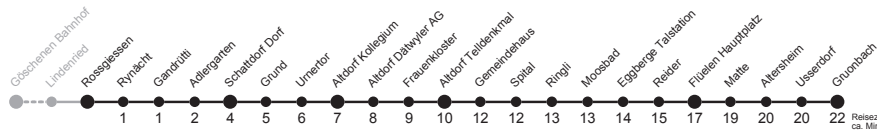

Rossgiessen >>> Gruonbach

1

oV-Live

Gültig ab 14.12.2014

	Montag - Freitag	Samstag	Sonn- und Feiertag	
5h	15_B 28	15_B 28 45	45	5h
6h	06 27	06 27 46_B	27	6h
7h	16_B 31 46_B	01 16_B 31 46_B	01_B 16_B 31 46_B	7h
8h	01 16_B 31 46_B	01 16_B 31 46_B	16_B 31 46_B	8h
9h	01 16_B 31 46_B	01 16_B 31 46_B	16_B 31 46_B	9h
10h	01 16_B 31 46_B	01 16_B 31 46_B	01 16_B 31 46_B	10h
11h	01 16_B 31 46	01 16_B 31 46	01 16_B 31 46_B	11h
12h	01 16_B 31	01 16_B 31 46	01 16_B 31 46_B	12h
13h	01 16_B 31 46_B	01 16_B 31 46_B	01 16_B 31 46_B	13h
14h	01 16_B 31 46_B	01 16_B 31 46_B	01 16_B 31 46_B	14h
15h	01 16_B 31 46_B	01 16_B 31 46_B	01 16_B 31 46_B	15h
16h	01 16_B 31 46_B	01 16_B 31 46_B	01 16_B 31 46_B	16h
17h	01 16_B 31 46_B	01 16_B 31 46_B	01 16_B 31 46_B	17h
18h	01 16_B 31 46_B	01 16_B 31 46_B	01 16_B 31 46_B	18h
19h	01 16_B 31 46	01 16_B 31 46	01 16_B 31 46	19h
20h	01_A 16 46	01_A 16 46	01_A 16 46	20h
21h	01_A 16 46	01_A 16 46	01_A 16 46	21h
22h	01_A 16 46	01_A 16 46	01_A 16 46	22h
23h	01_A 46	01_A 46	01_A 46	23h
0h				0h
1h	48_C	48_D		1h

A bis Altdorf Teilsenkmal

B bis Flüelen Hauptplatz

C fährt nur Freitag, besonderer Fahrschein erforderlich

D Besonderer Fahrschein erforderlich